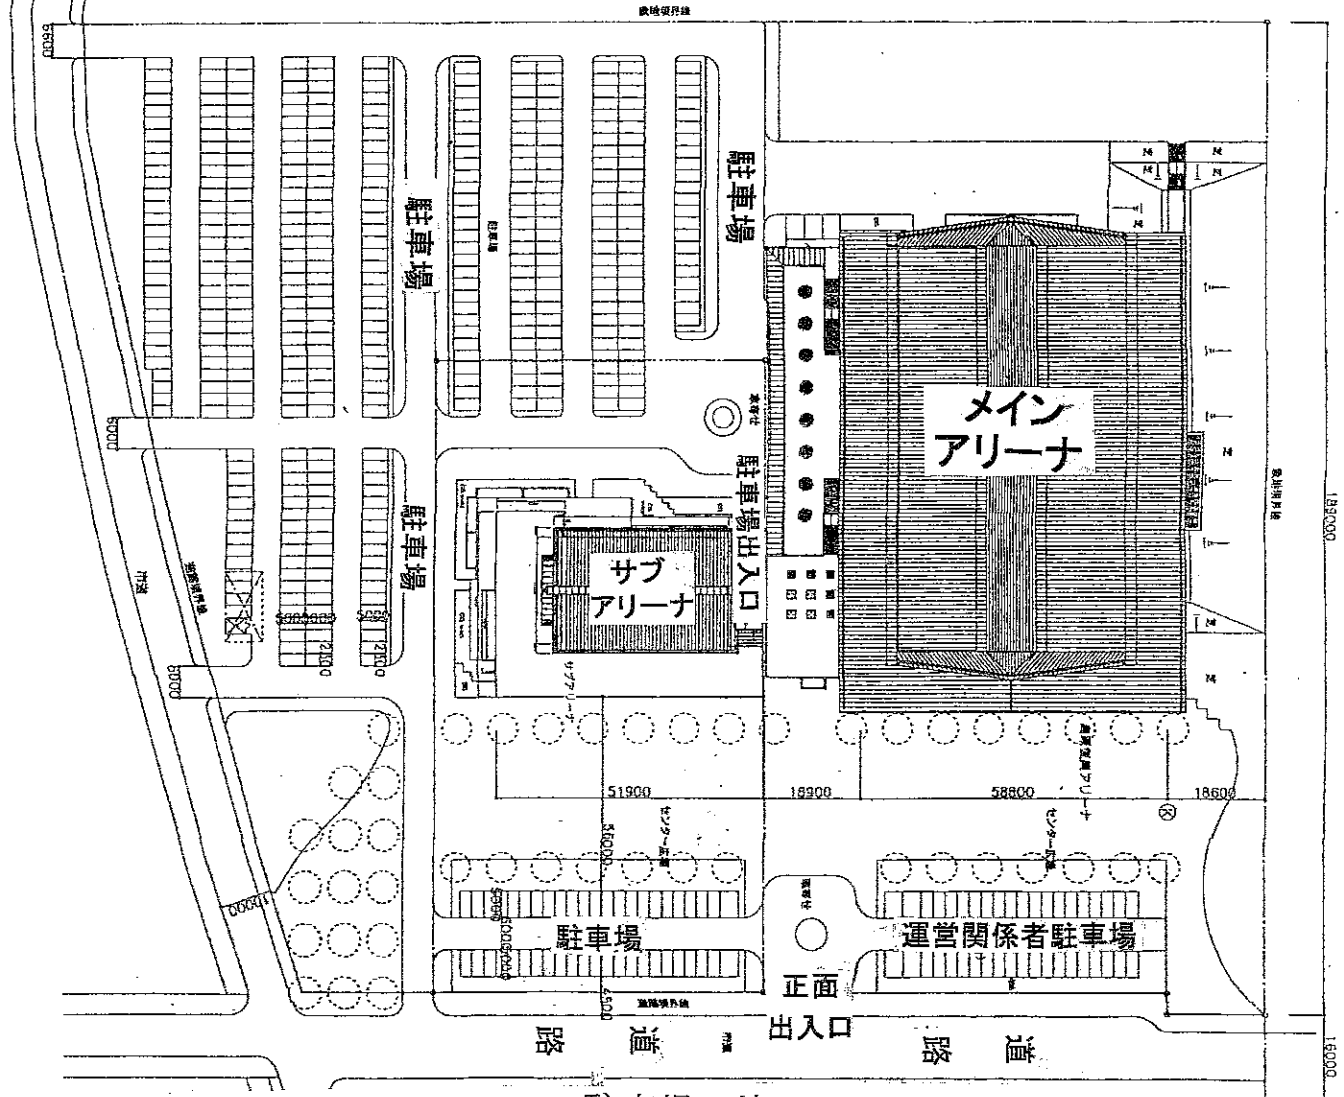

島原復興アリーナ 駐車場平面図

駐車場の件

- 役員・来賓・出店業者・全ての運営関係者の駐車場
※正面出入口の右側の駐車場です
- それ以外の駐車場は選手又は一般、全ての駐車場
(駐車場からの出入口はサブアリーナの裏口からも出来ます)