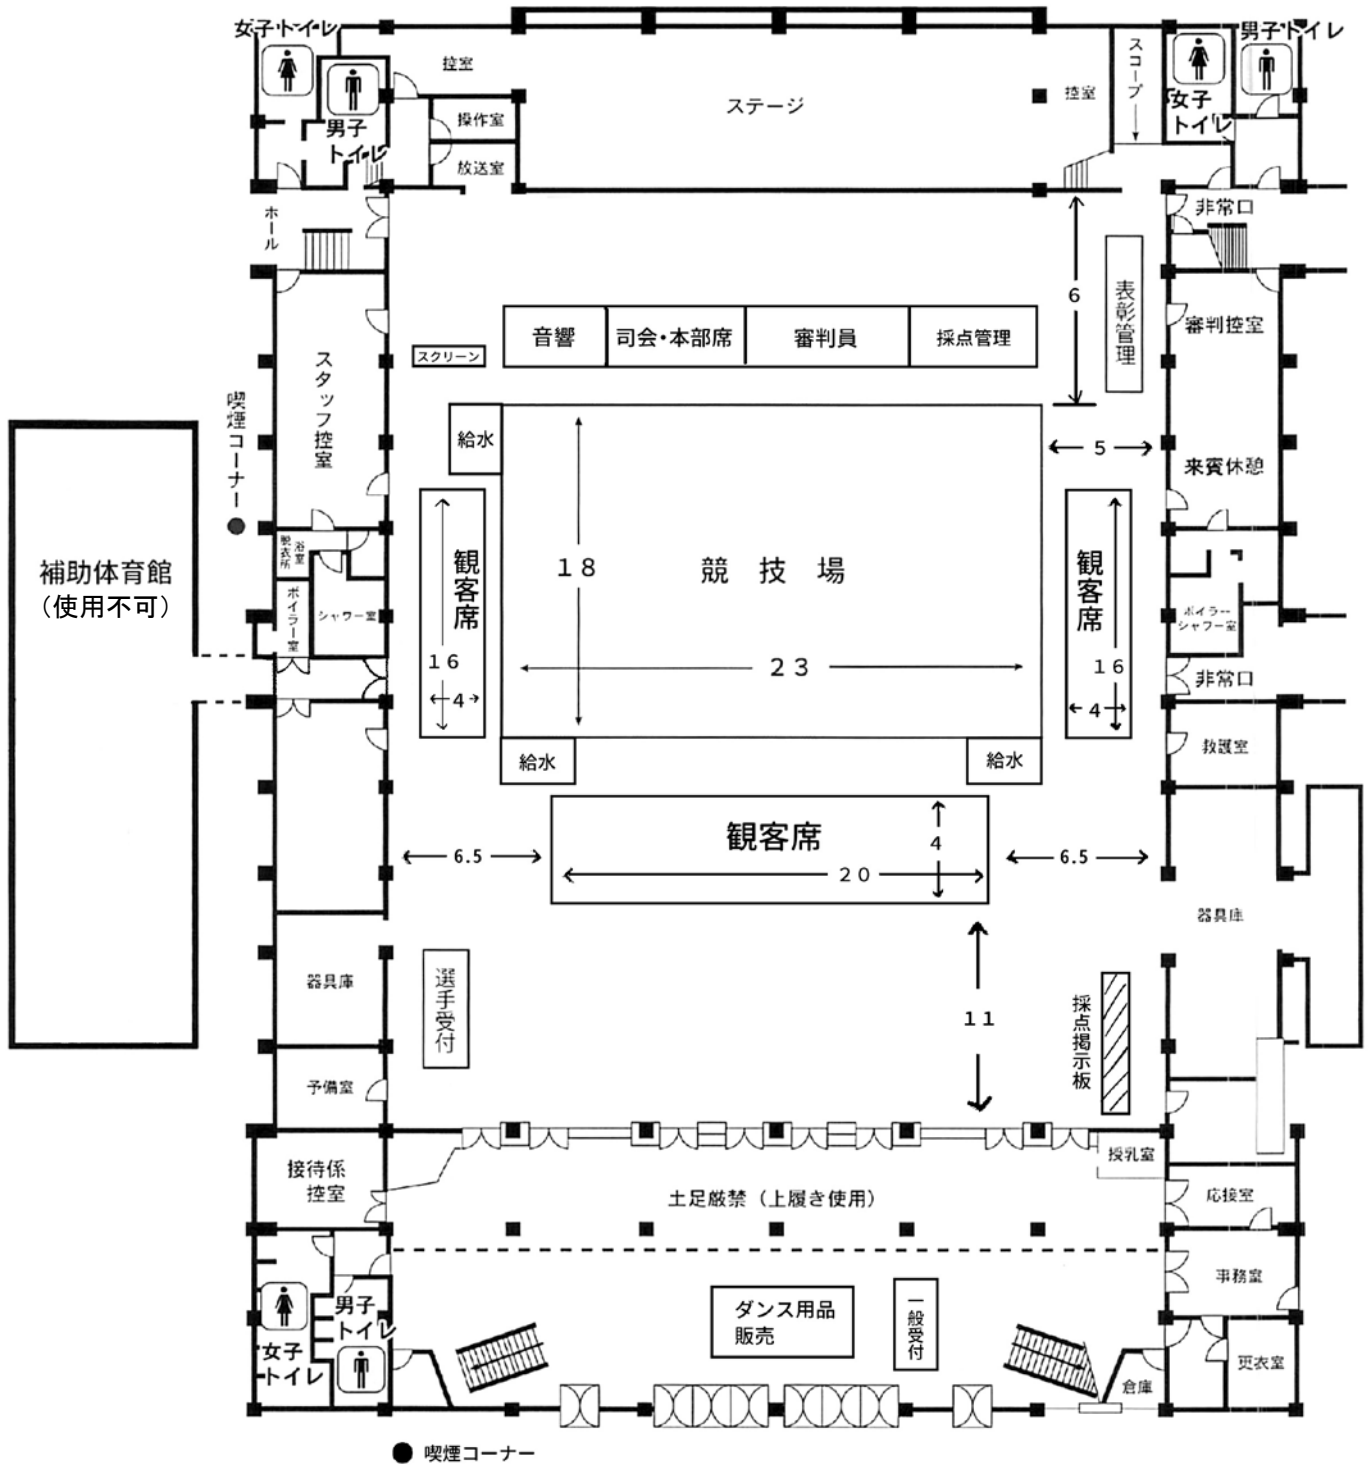

鹿児島県総合体育センター体育館（1階）平面図

- 注1) 体育館一階フロアは飲食禁止
- 注2) 喫煙は所定の場所以外は禁止
- 注3) 選手控室は2階のみ